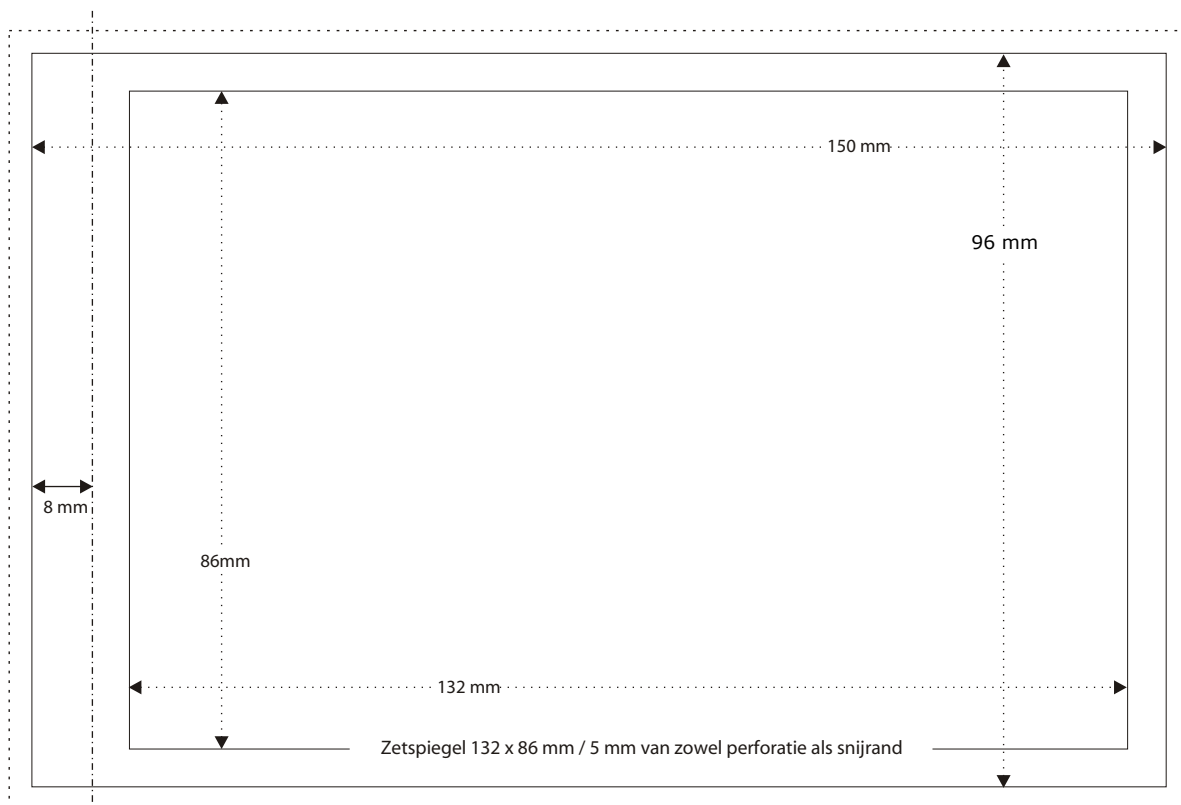

Technische gegevens en zetspiegel voor Willi's INFOBON

INFOBON formaat:	150x96 mm oblong
Zetspiegel:	132x86 mm (perforatie-afstand 8 mm)
Kleur:	full-colour 4/4. Geringe, resp. in de bedrijfstak gebruikelijke afwijkingen in kleurnuances worden niet als gebrek beschouwd
Procédé:	Rotatie offset, alle coupons met perforatie
Aanlevering van PDF's:	Composite PDF, registratie aangeven, samengestelde kleuren (geen kleurscheidingen) aanklikken, niet op uitvouw klikken (alleen voor enkele pagina's). Post Script Level II/III, gegevens binair, alle tekens ingebed aktiveren
Elektronische drager:	CD-ROM, DVD-ROM (Mac & PC); 100 MB Iomega ZIP Drive (Mac & PC)
Data-transmissie:	ISDN snelheid: 64/128/256 kbit Protokolle: Leonardo, ISDN-Manager, Teledisquette, Eurofile, Z-Modem
ISDN-Nummern:	+43 (0)6272 4102 -620 of -622, -624, -626
FTP Transfer	Link: ftp://195.70.114.130 User: infobon_nl / Password: Us8g1btH
Adresse:	Oberndorfer Druckerei GmbH; Jürgen Endres Tel.: +43 (0)6272 4103 -166 Fax: -179 Mittergöming 12 A-5110 Oberndorf/Salzburg Oostenrijk

**Gelieve de zetspiegel en de postrichtlijnen voor de
voor- en achterkant te respecteren!**

3 mm extra aan alle zijdes bij afvallende fonts of beeldmateriaal

Voorkant

Achterkant

3 mm extra aan alle zijdes bij afvallende fonts of beeldmateriaal